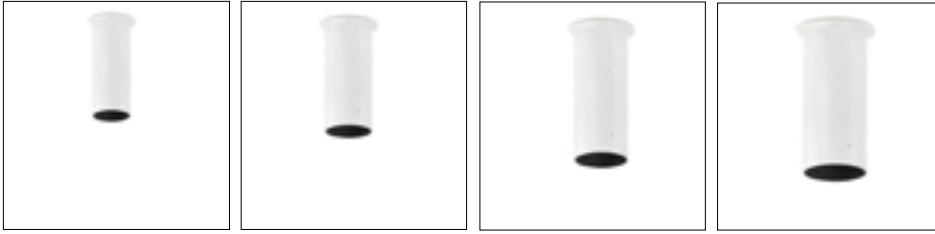

## YORI SURFACE 3.7" INDOOR - SURFACE

Yori Surface 10"      Yori Surface 13"      Yori Surface 16"      Yori Surface 31.5"